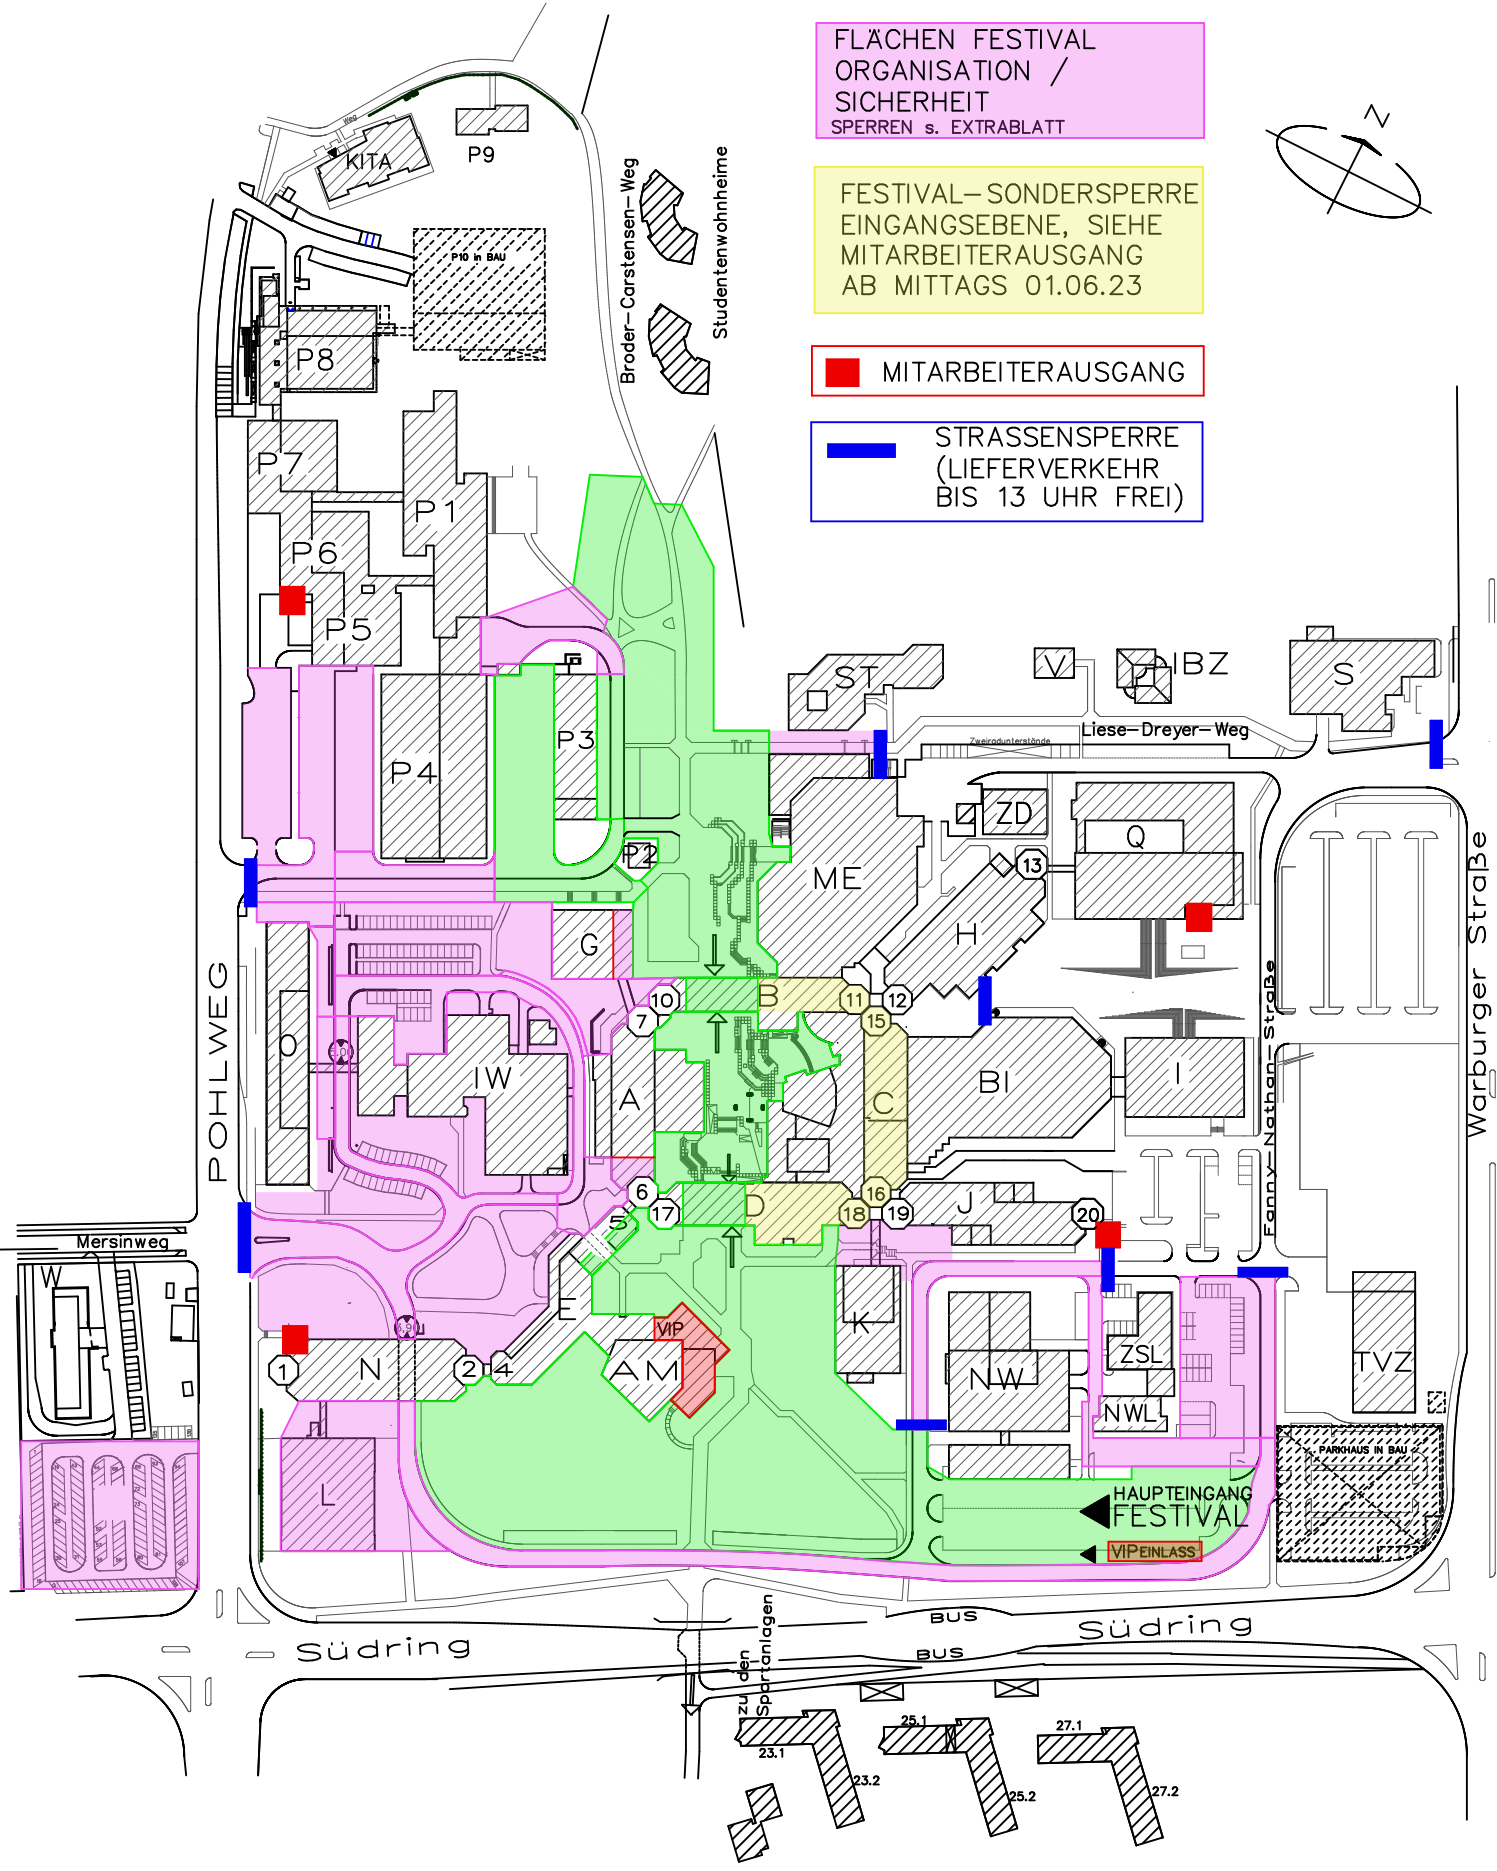

FESTIVAL  
AUSSENGELÄNDE  
RÄUMUNG 01.06.- 14.00-15.00 UHR

FLÄCHEN FESTIVAL  
ORGANISATION /  
SICHERHEIT  
SPERREN s. EXTRABLATT

FESTIVAL-SONDERSPERRE  
EINGANGSEBENE, SIEHE  
MITARBEITERAUSGANG  
AB MITTAGS 01.06.23

■ MITARBEITERAUSGANG

■ STRASSENSPERRE  
(LIEFERVERKEHR  
BIS 13 UHR FREI)

POHLWEG

Mersinweg

Südring

zu den Sportanlagen

BUS

Südring